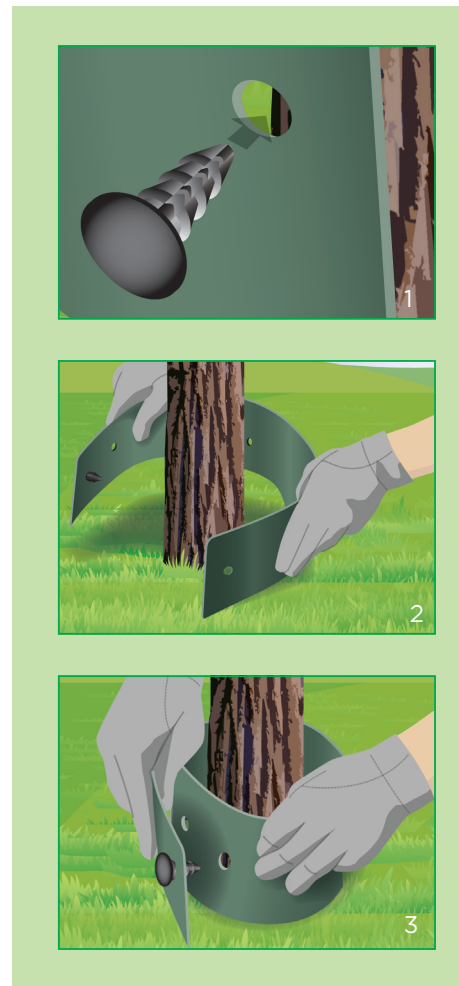

Collare protettivo - Protective trunk collar

 Collare protettivo in HDPE per fusto, regolabile e modulare. Protegge la base del fusto da rasaerba e decespugliatori.

 Adjustable, modular, HDPE protective collar for tree trunks. It protects the bases of trunks against lawnmowers and brush cutters.